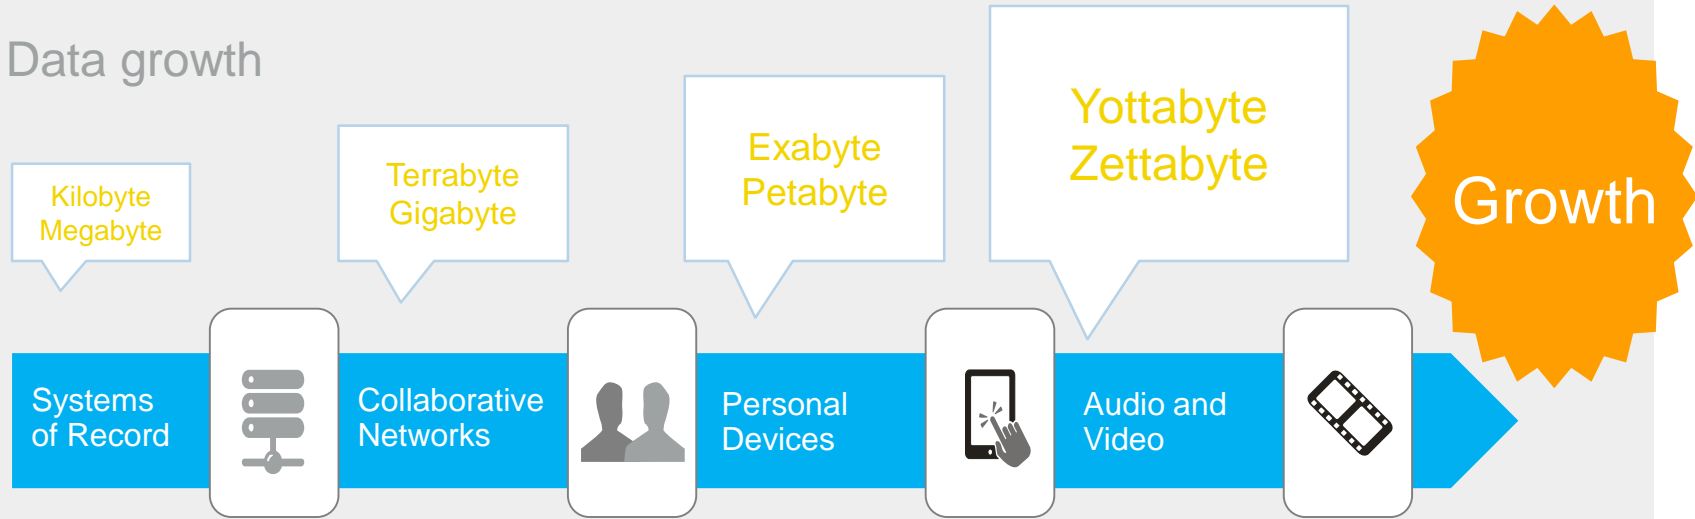

NetApp®

Top agiles DataCenter der Zukunft

Andreas Berger

Channel Sales Manager

09.10.2014

NetApp

NetApp ist ein **Fortune 500** Unternehmen mit einem Umsatz von 6,3 Milliarden US-Dollar, das für **innovatives Storage- und Datenmanagement** steht.

20 Jahre Innovation

IT Challenges

1

Data growth

2

System performance and scalability

Economic Challenge Faced by IT

3