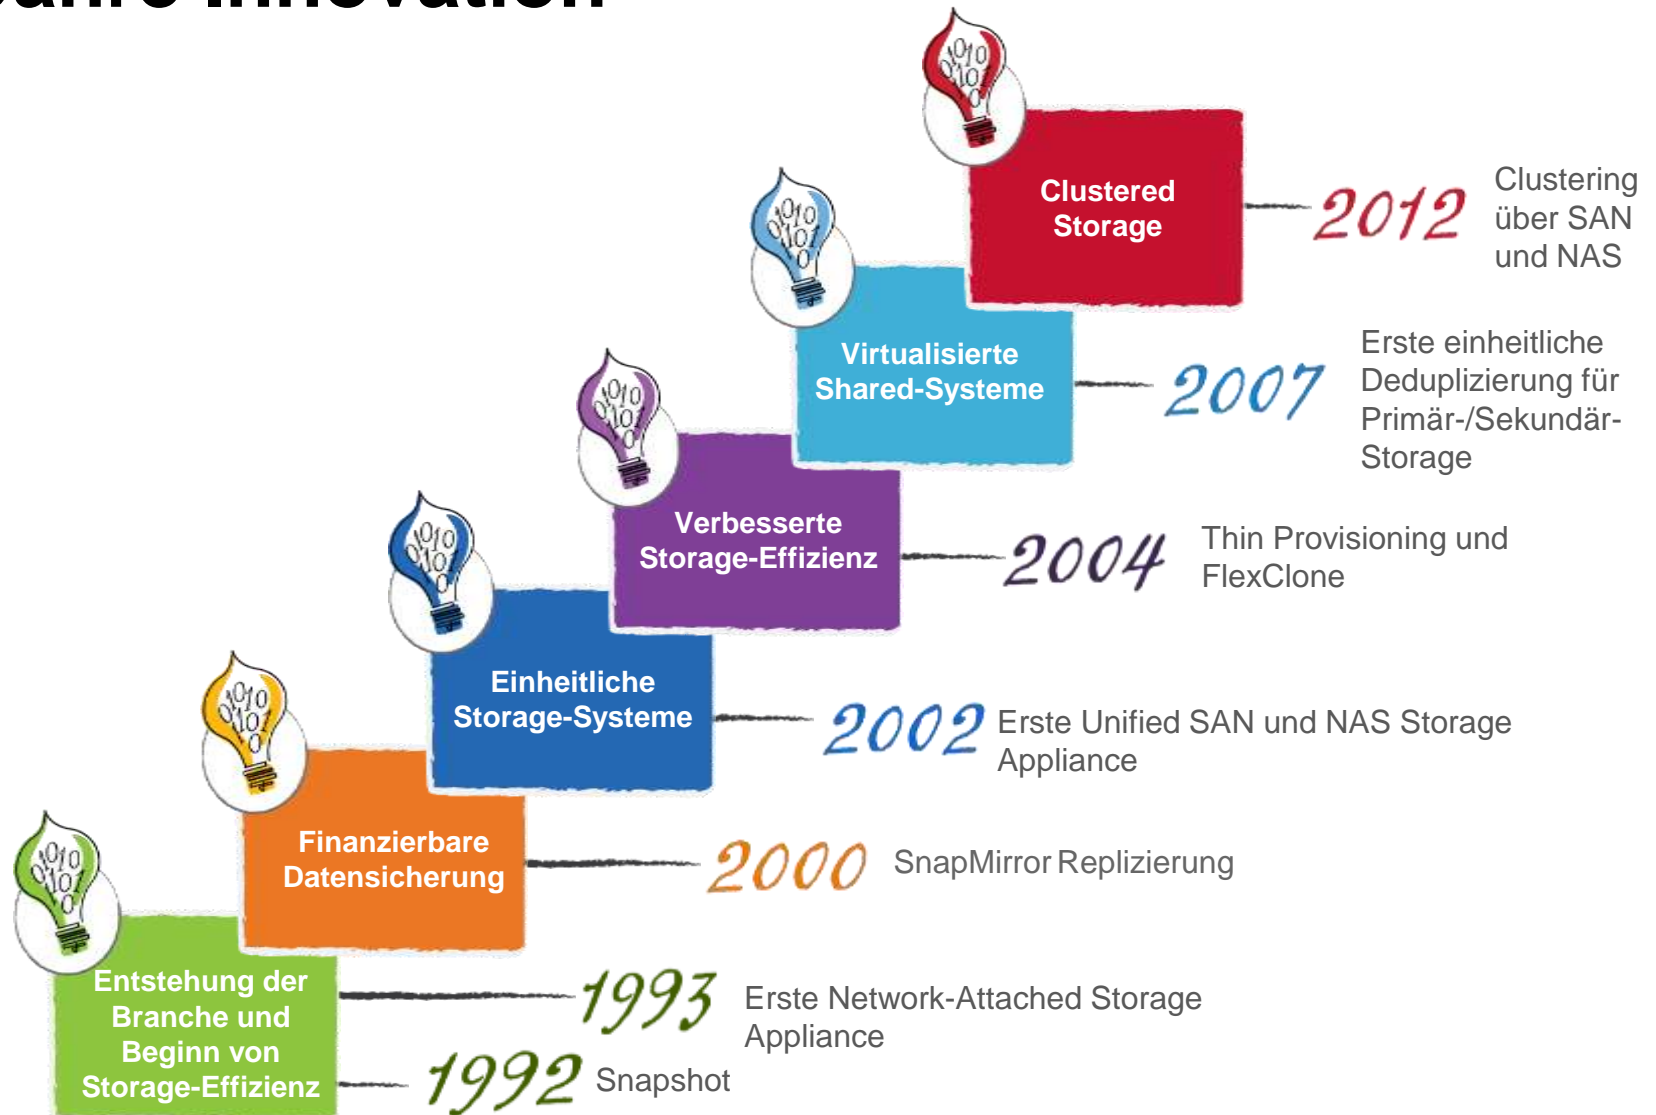

NetApp®

Top agiles DataCenter der Zukunft

Andreas Berger

Channel Sales Manager

09.10.2014

NetApp

NetApp ist ein **Fortune 500** Unternehmen mit einem Umsatz von 6,3 Milliarden US-Dollar, das für **innovatives Storage- und Datenmanagement** steht.

20 Jahre Innovation

IT Challenges

1

Data growth

2

System performance and scalability

Economic Challenge Faced by IT

3